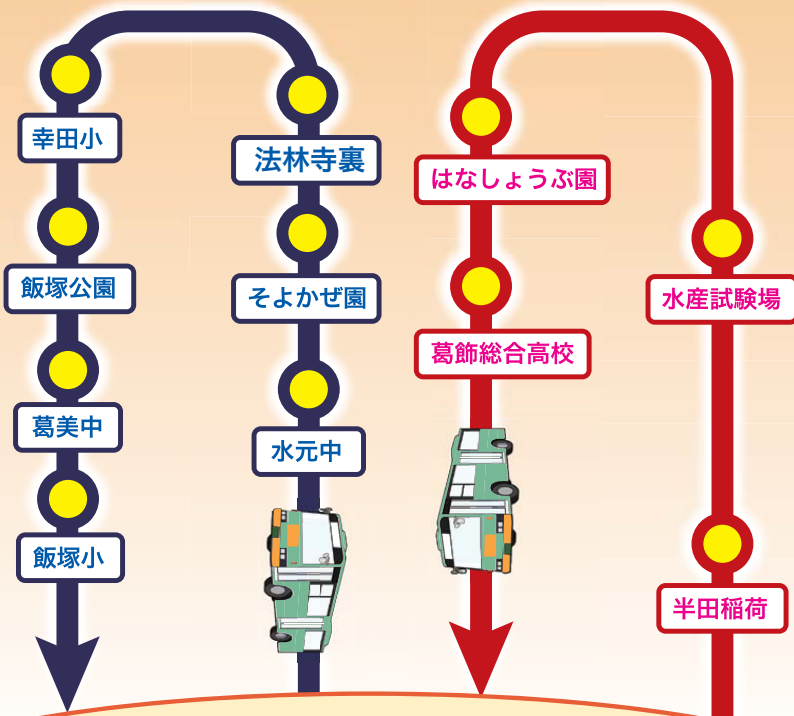

無料巡回バスで行こう！ 葛飾区産業フェア

即売・
地方物産コーナー
もあるよ♪

土・日運行します！

10月17・18・24・25日の4日間

無料巡回バス時刻表

このバス停が目印

葛飾区産業フェア
無料巡回バス停留所

10月17日(土)・18日(日)
10月24日(土)・25日(日)

西水元方面
水元中学校

出発時間	テクノプラザ到着予定
9:30	10:07
11:20	11:57
13:20	13:57
15:10	15:47

① 西水元地区

② 東金町・東水元地区

第31回産業フェア会場
テクノプラザかつしか

① 西水元地区

	1	2	3	4	5 ※土曜日のみ
テクノプラザ		11:00	13:00	14:50	17:10
水元中学校	9:30	11:20	13:20	15:10	17:30
そよかぜ園	9:32	11:22	13:22	15:12	17:32
法林寺裏	9:34	11:24	13:24	15:14	17:34
幸田小学校	9:36	11:26	13:26	15:16	17:36
飯塚公園前	9:38	11:28	13:28	15:18	17:38
葛美中学校	9:43	11:33	13:33	15:23	17:43
飯塚小学校	9:47	11:37	13:37	15:27	17:47
テクノプラザ	10:07	11:57	13:57	15:47	18:07