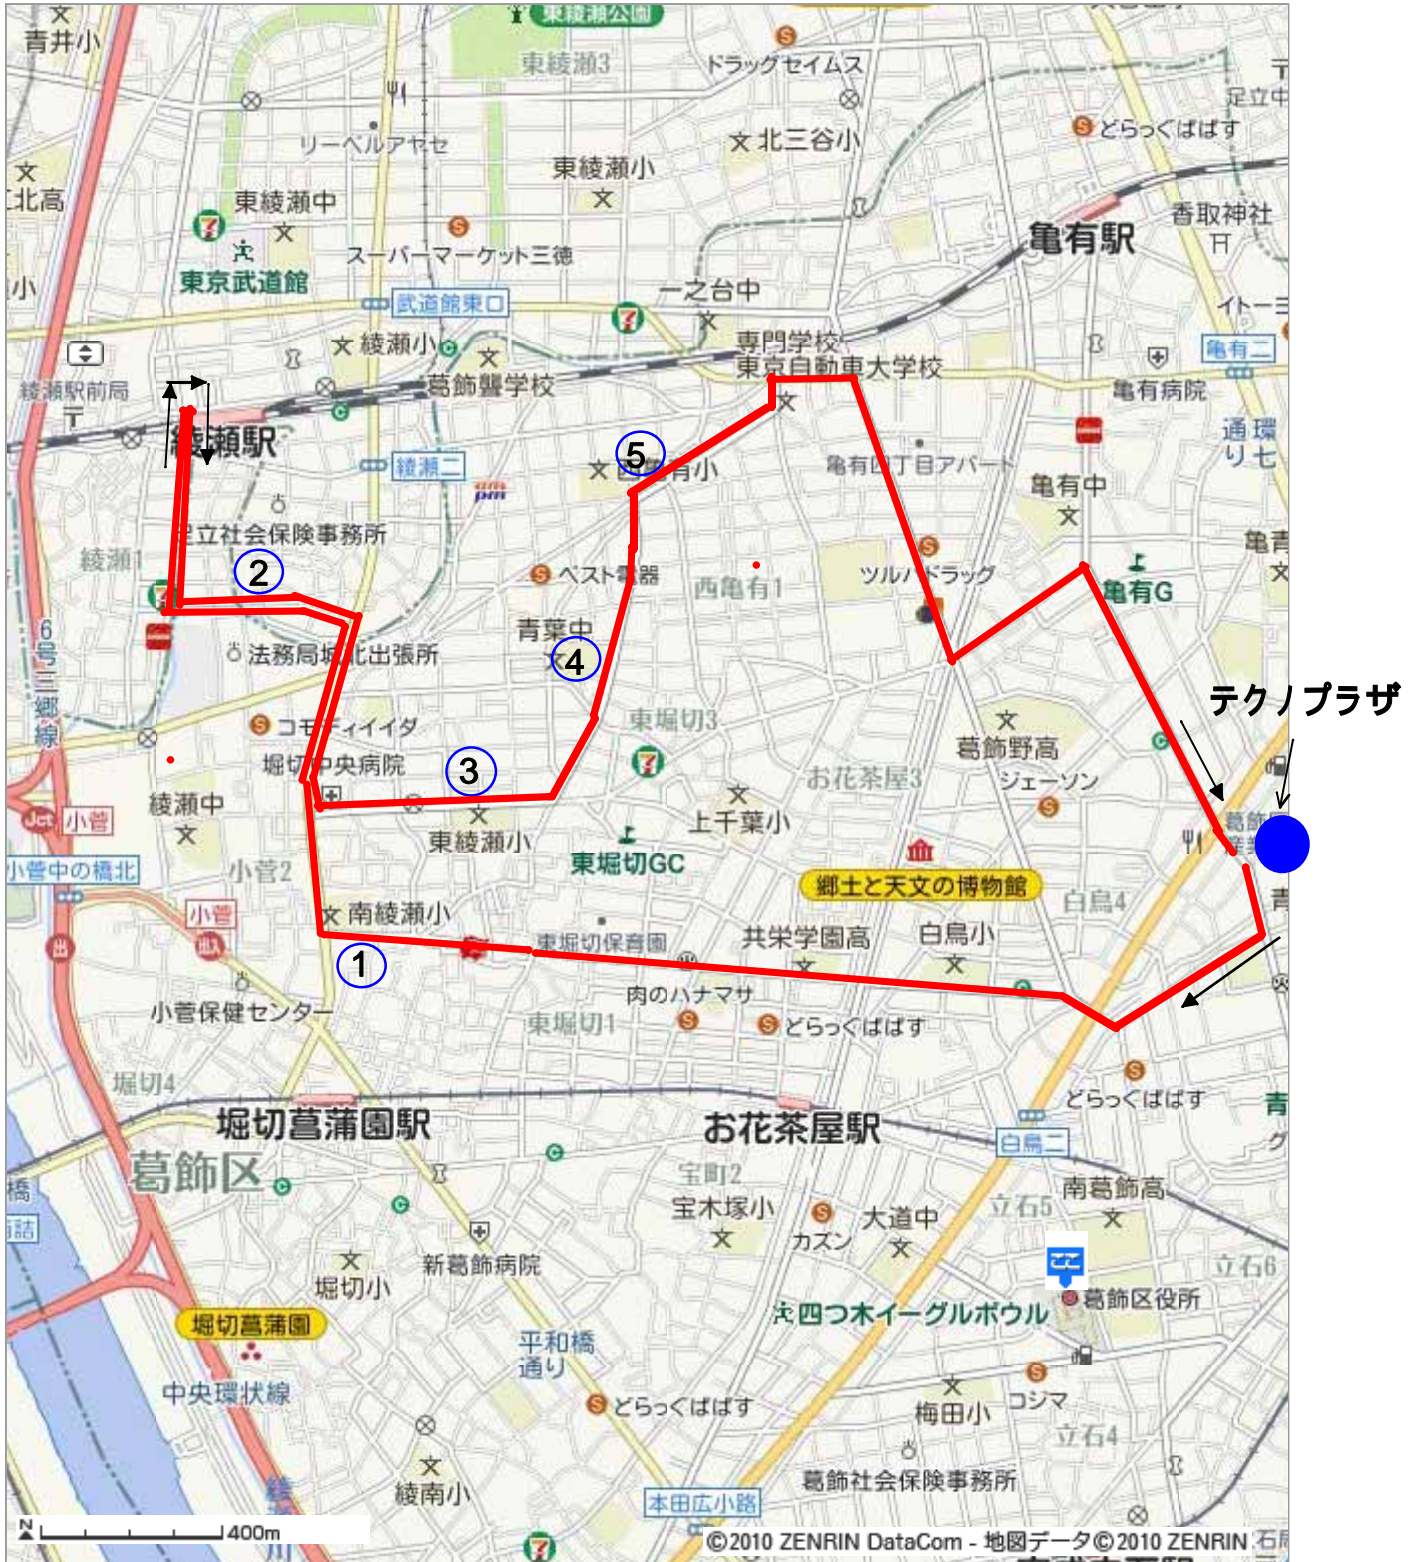

# 第26回産業フェア 無料巡回バス時刻表 小菅・堀切方面 【10月16日(土)・23(土)の2日間運行】

小菅・堀切地区 時刻表

小菅・堀切地区	テクノプラザ		11:45	14:05	15:30
	南綾瀬小	10:27	11:52	14:12	15:37
	登記所	10:37	12:02	14:22	15:47
	東綾瀬小	10:41	12:06	14:26	15:51
	青葉中	10:43	12:08	14:28	15:53
	西亀有小	10:45	12:10	14:30	15:55
	テクノプラザ	11:05	12:30	14:50	16:15