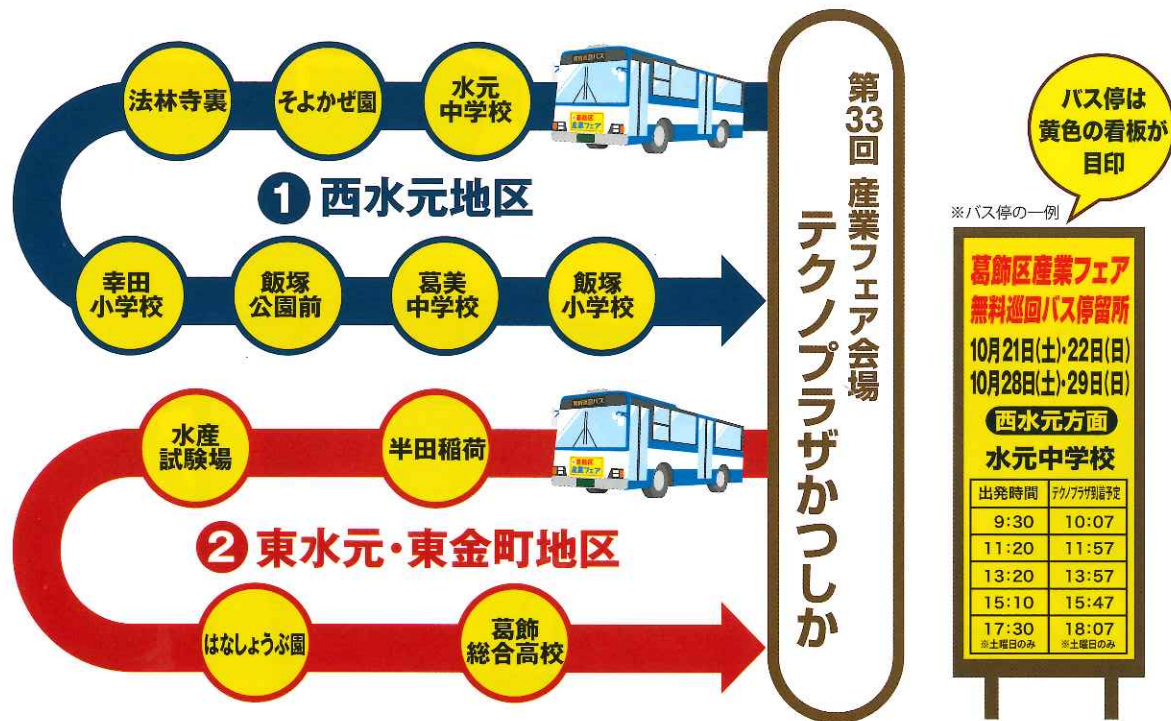

無料巡回バスの運行は 10/21(土)・22(日)・28(土)・29(日)の4日間

■ 無料巡回バス時刻表

① 西水元地区

	1	2	3	4	5 ※土曜日のみ運行
テクノプラザ		11:00	13:00	14:50	17:10
水元中学校	9:30	11:20	13:20	15:10	17:30
そよかぜ園	9:32	11:22	13:22	15:12	17:32
法林寺裏	9:34	11:24	13:24	15:14	17:34
幸田小学校	9:36	11:26	13:26	15:16	17:36
飯塚公園前	9:38	11:28	13:28	15:18	17:38
葛美中学校	9:43	11:33	13:33	15:23	17:43
飯塚小学校	9:47	11:37	13:37	15:27	17:47
テクノプラザ	10:07	11:57	13:57	15:47	18:07

② 東水元・東金町地区

	1	2	3	4
テクノプラザ	10:15	12:10	14:05	16:10
半田稲荷	10:30	12:25	14:20	16:25
水産試験場	10:32	12:27	14:22	16:27
はなしょうぶ園	10:33	12:28	14:23	16:28
葛飾総合高校	10:38	12:33	14:28	16:33
テクノプラザ	10:53	12:48	14:43	16:48

■ 無料巡回バス路線図

葛飾区産業フェアはお楽しみがたくさん!

工業・商業・観光展 10月20日(金)~22日(日)

農業・伝統産業展 10月27日(金)~29日(日)

即売・
地方物産コーナー
大好評開催!!