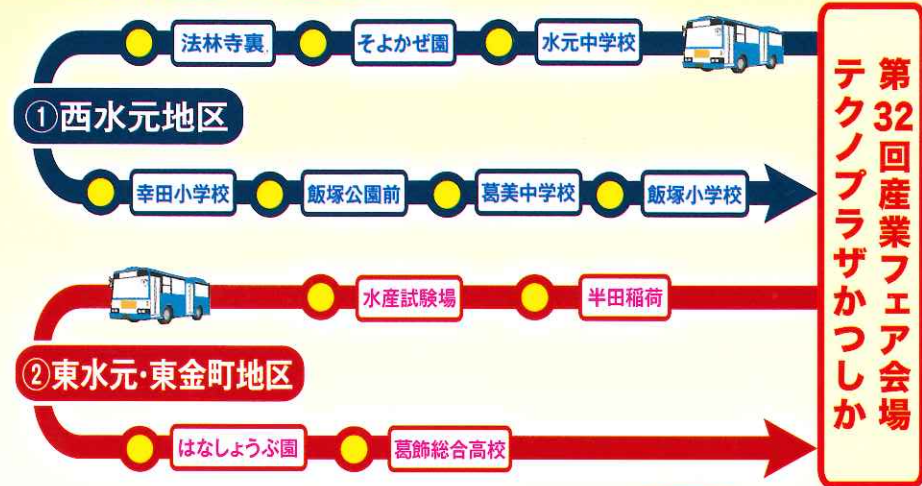

無料巡回バス路線図

第32回産業フェア会場
テクノプラザかつしか

即売・
地方物産コナー
大好評開催!

《葛飾区産業フェア》 ●開催日/工業・商業・観光展 10月14日(金)~16日(日)/農業・伝統産業展 10月21日(金)~23日(日)
●会場/テクノプラザかつしか/葛飾区青戸7-2-1 ●主催/葛飾区・東京商工会議所葛飾支部・葛飾区産業フェア運営委員会 運営委員長 浅川弘人
●協賛/東都経済懇話会 ●後援/葛飾区教育委員会 他 ●産業フェアHP <http://www.k-sanfair.com/> 葛飾区産業フェア 検索