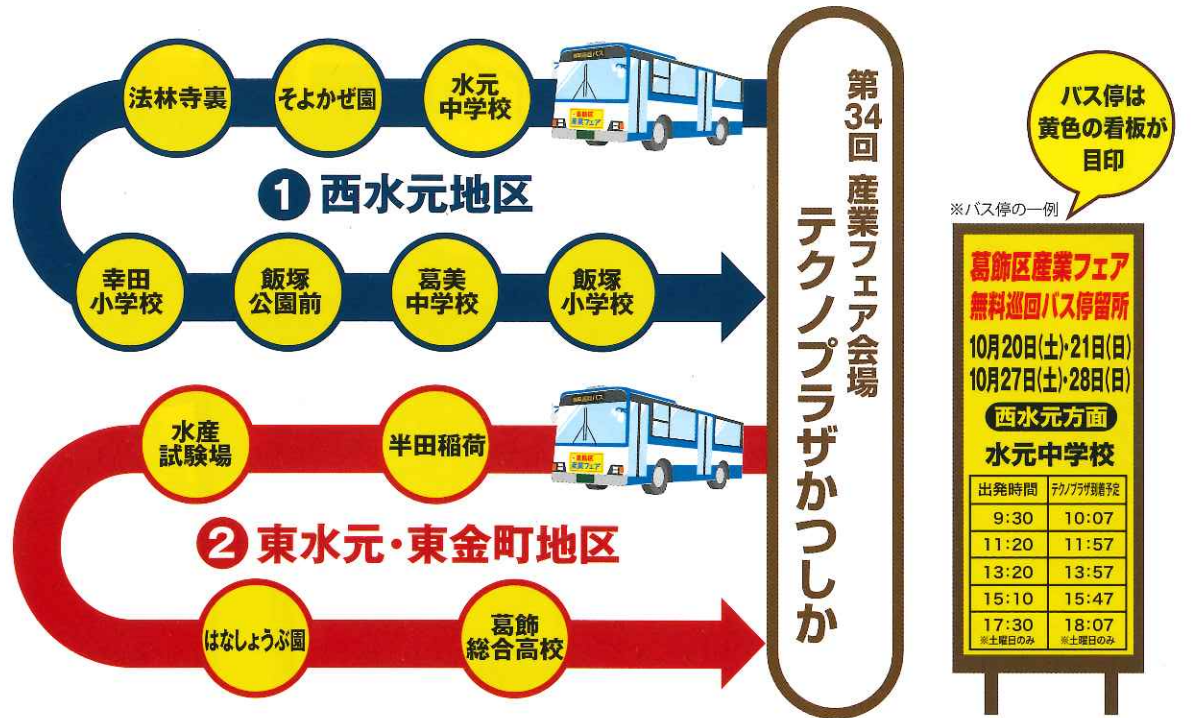

葛飾区産業フェア

無料巡回バス運行

10/20(土)・21(日)・27(土)・28(日)

主催／葛飾区・東京商工会議所葛飾支部・葛飾区産業フェア運営委員会運営委員長 浅川弘人

協賛／東都経済懇話会 後援／葛飾区教育委員会 ほか 産業フェアHP <https://k-sanfair.com/>

葛飾区産業フェア

検索

無料巡回バスの10/20・21・27・28の4日間

■ 無料巡回バス時刻表

① 西水元地区					
	1	2	3	4	5 ※土曜日のみ運行
テクノプラザ		11:00	13:00	14:50	17:10
水元中学校	9:30	11:20	13:20	15:10	17:30
そよかぜ園	9:32	11:22	13:22	15:12	17:32
法林寺裏	9:34	11:24	13:24	15:14	17:34
幸田小学校	9:36	11:26	13:26	15:16	17:36
飯塚公園前	9:38	11:28	13:28	15:18	17:38
葛美中学校	9:43	11:33	13:33	15:23	17:43
飯塚小学校	9:47	11:37	13:37	15:27	17:47
テクノプラザ	10:07	11:57	13:57	15:47	18:07

② 東水元・東金町地区				
	1	2	3	4
テクノプラザ	10:15	12:10	14:05	16:10
半田稻荷	10:30	12:25	14:20	16:25
水産試験場	10:32	12:27	14:22	16:27
はなしょうぶ園	10:33	12:28	14:23	16:28
葛飾総合高校	10:38	12:33	14:28	16:33
テクノプラザ	10:53	12:48	14:43	16:48

■ 無料巡回バス路線図

葛飾区産業フェアはお楽しみがたくさん!

工業・商業・観光展 10月19日(金)~21日(日)

農業・伝統産業展 10月26日(金)~28日(日)

即売・
地方物産コーナー
大好評開催!!