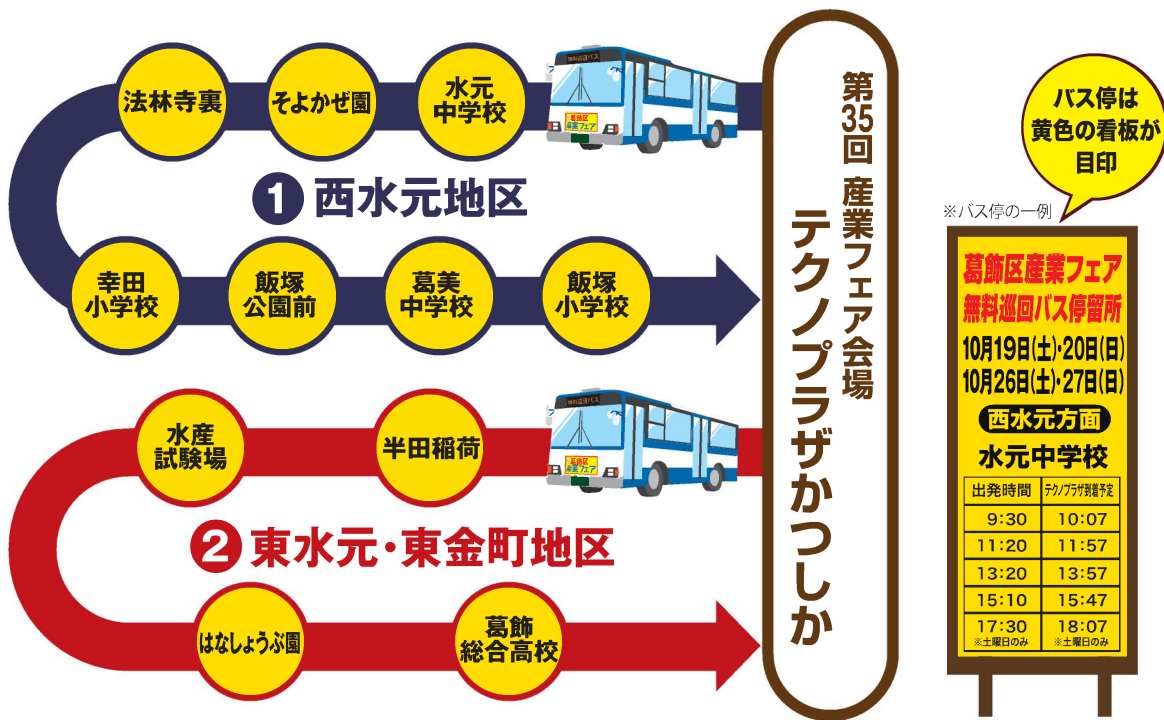

葛飾区産業フェア

無料巡回バス運行

10/19(土)・20(日)・26(土)・27(日)

主催／葛飾区・東京商工会議所葛飾支部・葛飾区産業フェア運営委員会運営委員長 浅川弘人

協賛／東都経済懇話会 後援／葛飾区教育委員会 ほか

産業フェアHP <https://k-sanfair.com/>

葛飾区産業フェア

検索

無料巡回バスの10/19・20・26・27の4日間

■ 無料巡回バス時刻表

① 西水元地区					
	1	2	3	4	5
テクノプラザ		11:00	13:00	14:50	17:10
水元中学校	9:30	11:20	13:20	15:10	17:30
そよかぜ園	9:32	11:22	13:22	15:12	17:32
法林寺裏	9:34	11:24	13:24	15:14	17:34
幸田小学校	9:36	11:26	13:26	15:16	17:36
飯塚公園前	9:38	11:28	13:28	15:18	17:38
葛美中学校	9:43	11:33	13:33	15:23	17:43
飯塚小学校	9:47	11:37	13:37	15:27	17:47
テクノプラザ	10:07	11:57	13:57	15:47	18:07

※土曜日のみ運行

② 東水元・東金町地区				
	1	2	3	4
テクノプラザ	10:15	12:10	14:05	16:10
半田稲荷	10:30	12:25	14:20	16:25
水産試験場	10:32	12:27	14:22	16:27
はなしょうぶ園	10:33	12:28	14:23	16:28
葛飾総合高校	10:38	12:33	14:28	16:33
テクノプラザ	10:53	12:48	14:43	16:48

■ 無料巡回バス路線図

葛飾区産業フェアはお楽しみがたくさん!

工業・商業・観光展 10月18日(金)~20日(日)

農業・伝統産業展 10月25日(金)~27日(日)

即売・
地方物産コーナー
大好評開催!!